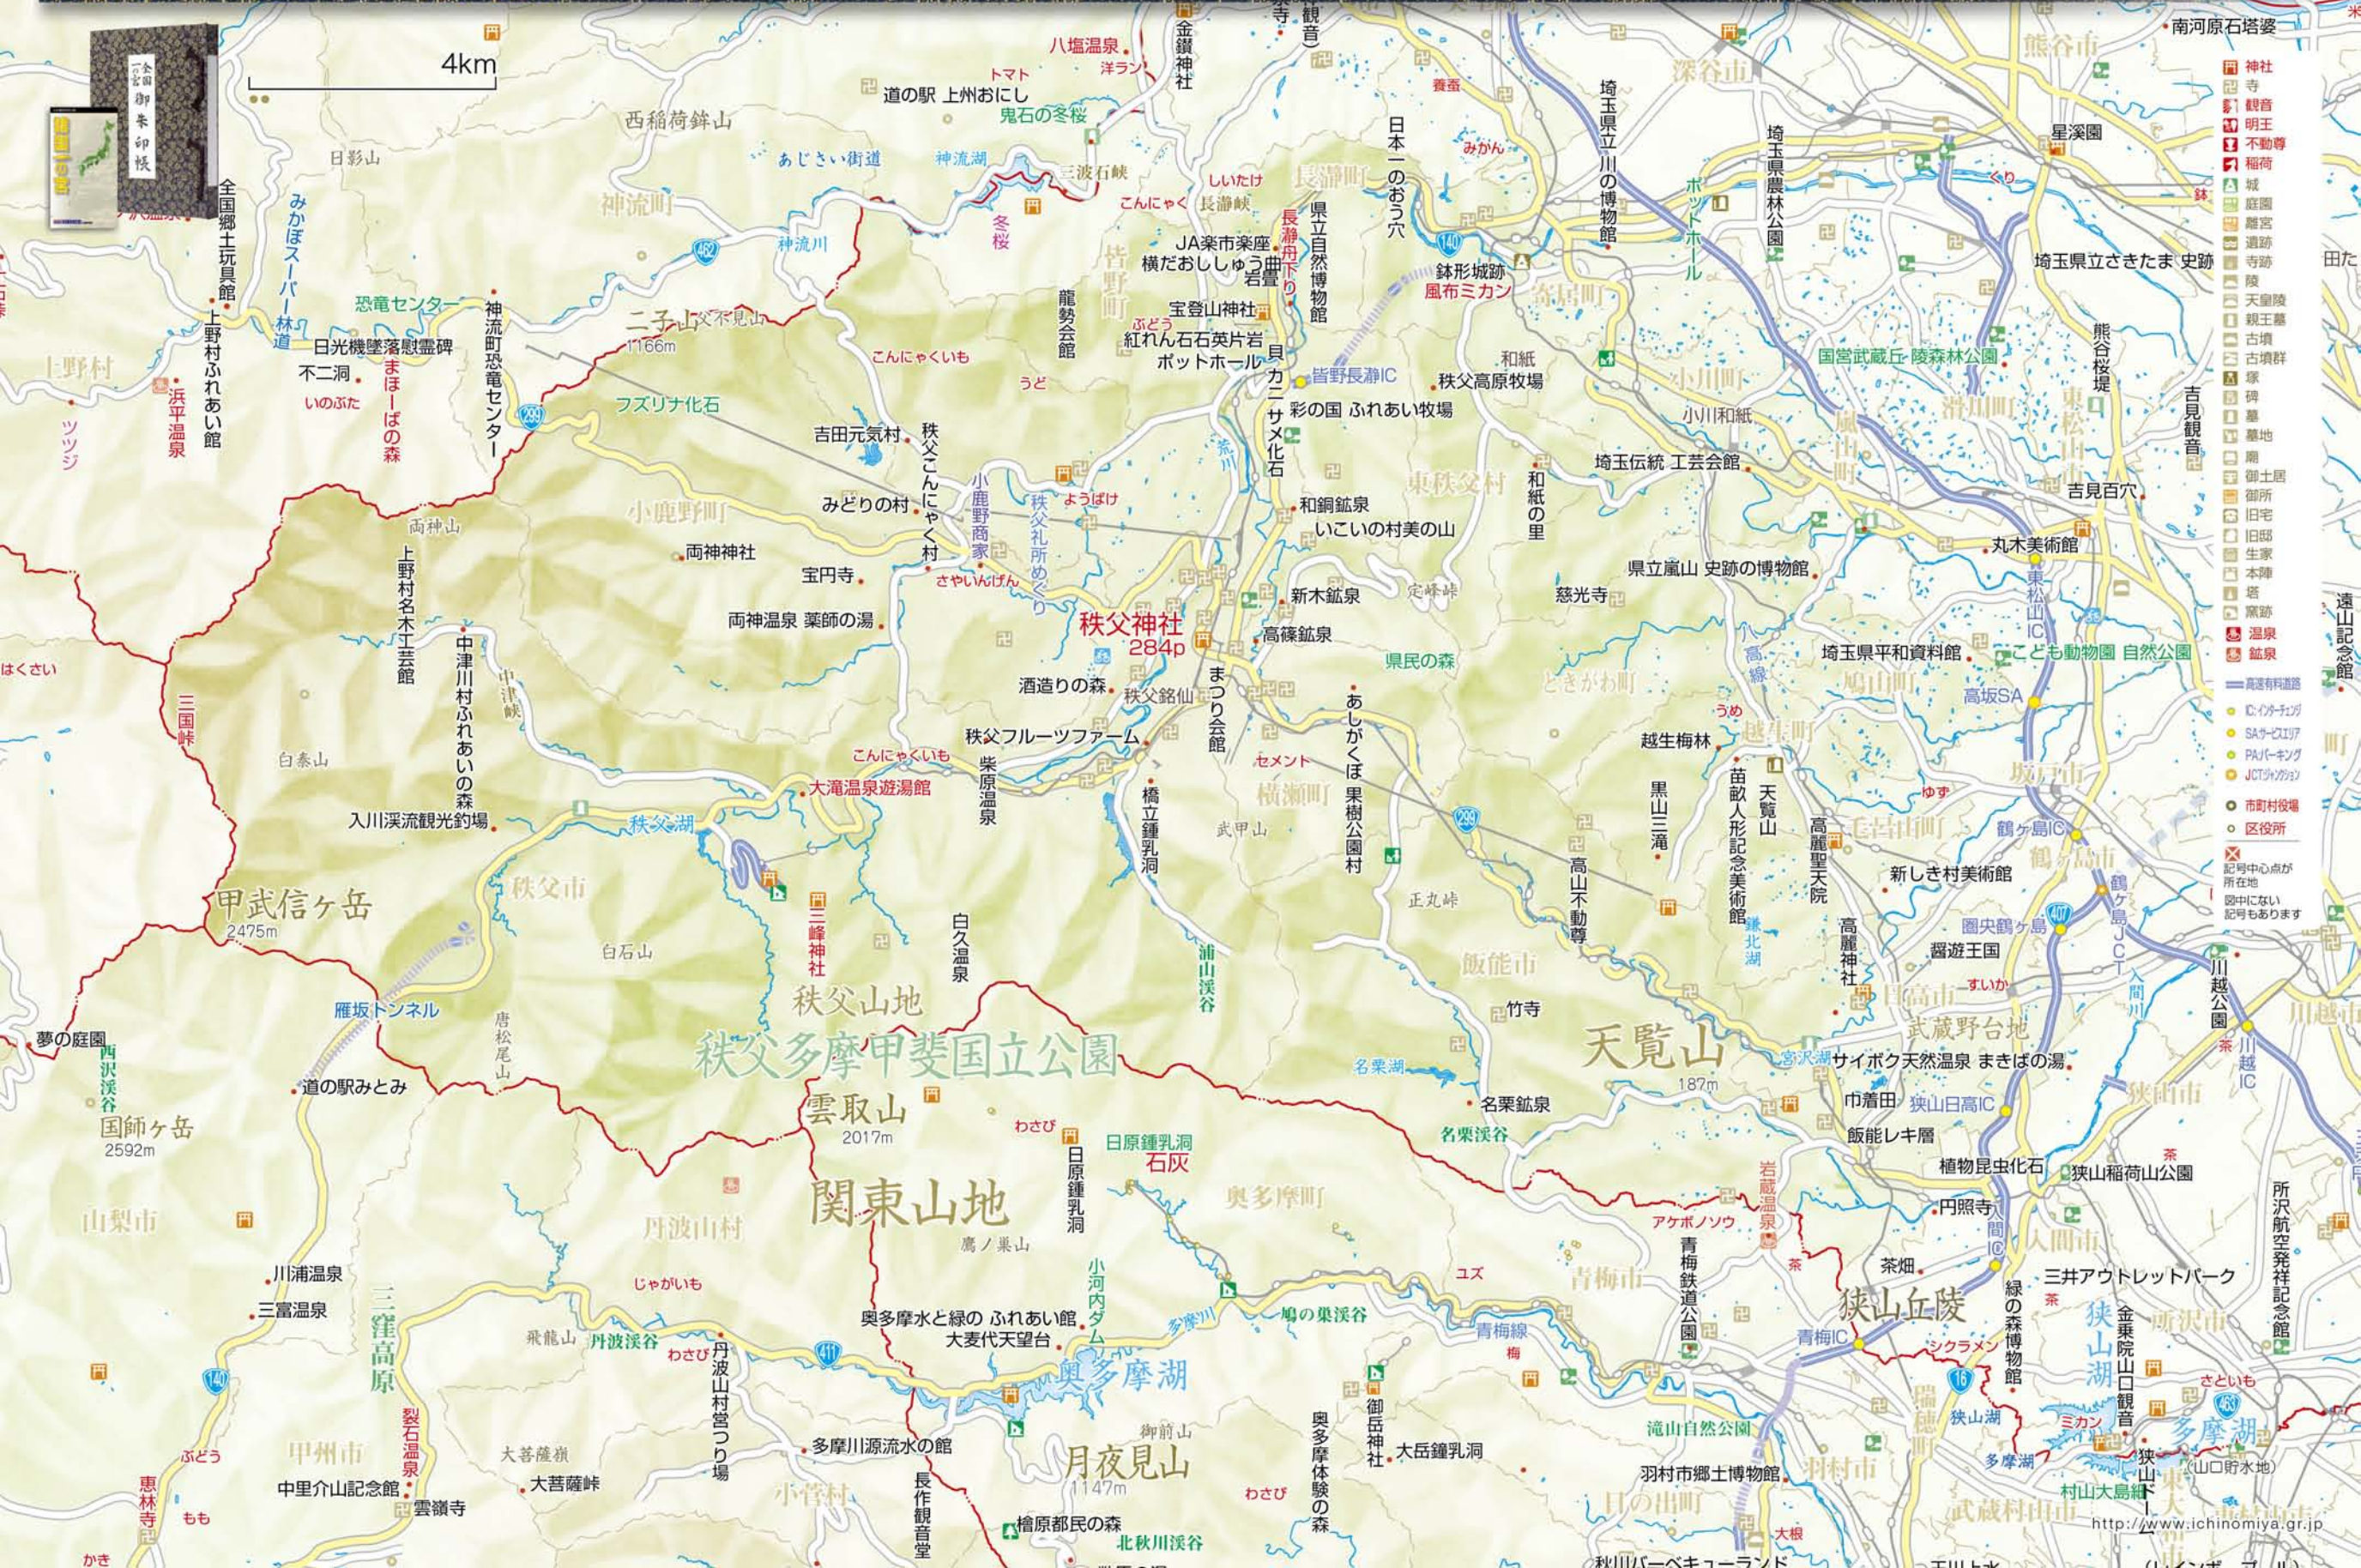

秩父の国 諸国一の宮地図

縮尺 B4:1/213000
A3:1/185000

神社、仏閣、歴史遺産、自然景観について表示しています。
地図中の「p」は「諸国一の宮」の記載ページ、記号の中心点が所在地です。

4km

- 神社
 - 寺
 - 観音
 - 明王
 - 不動尊
 - 稲荷
 - 城
 - 庭園
 - 離宮
 - 遺跡
 - 寺跡
 - 陵
 - 天皇陵
 - 親王墓
 - 古墳
 - 古墳群
 - 塚
 - 碑
 - 墓地
 - 廟
 - 御土居
 - 御所
 - 旧宅
 - 旧邸
 - 生家
 - 本陣
 - 塔
 - 窯跡
 - 温泉
 - 鉱泉
- 高速有料道路
● ICインターチェンジ
● SAサービスエリア
● PAパーキング
● JCTジャンクション
● 市町村役場
● 区役所
☒ 記号中心点が所在地
☐ 図中にない記号もあります