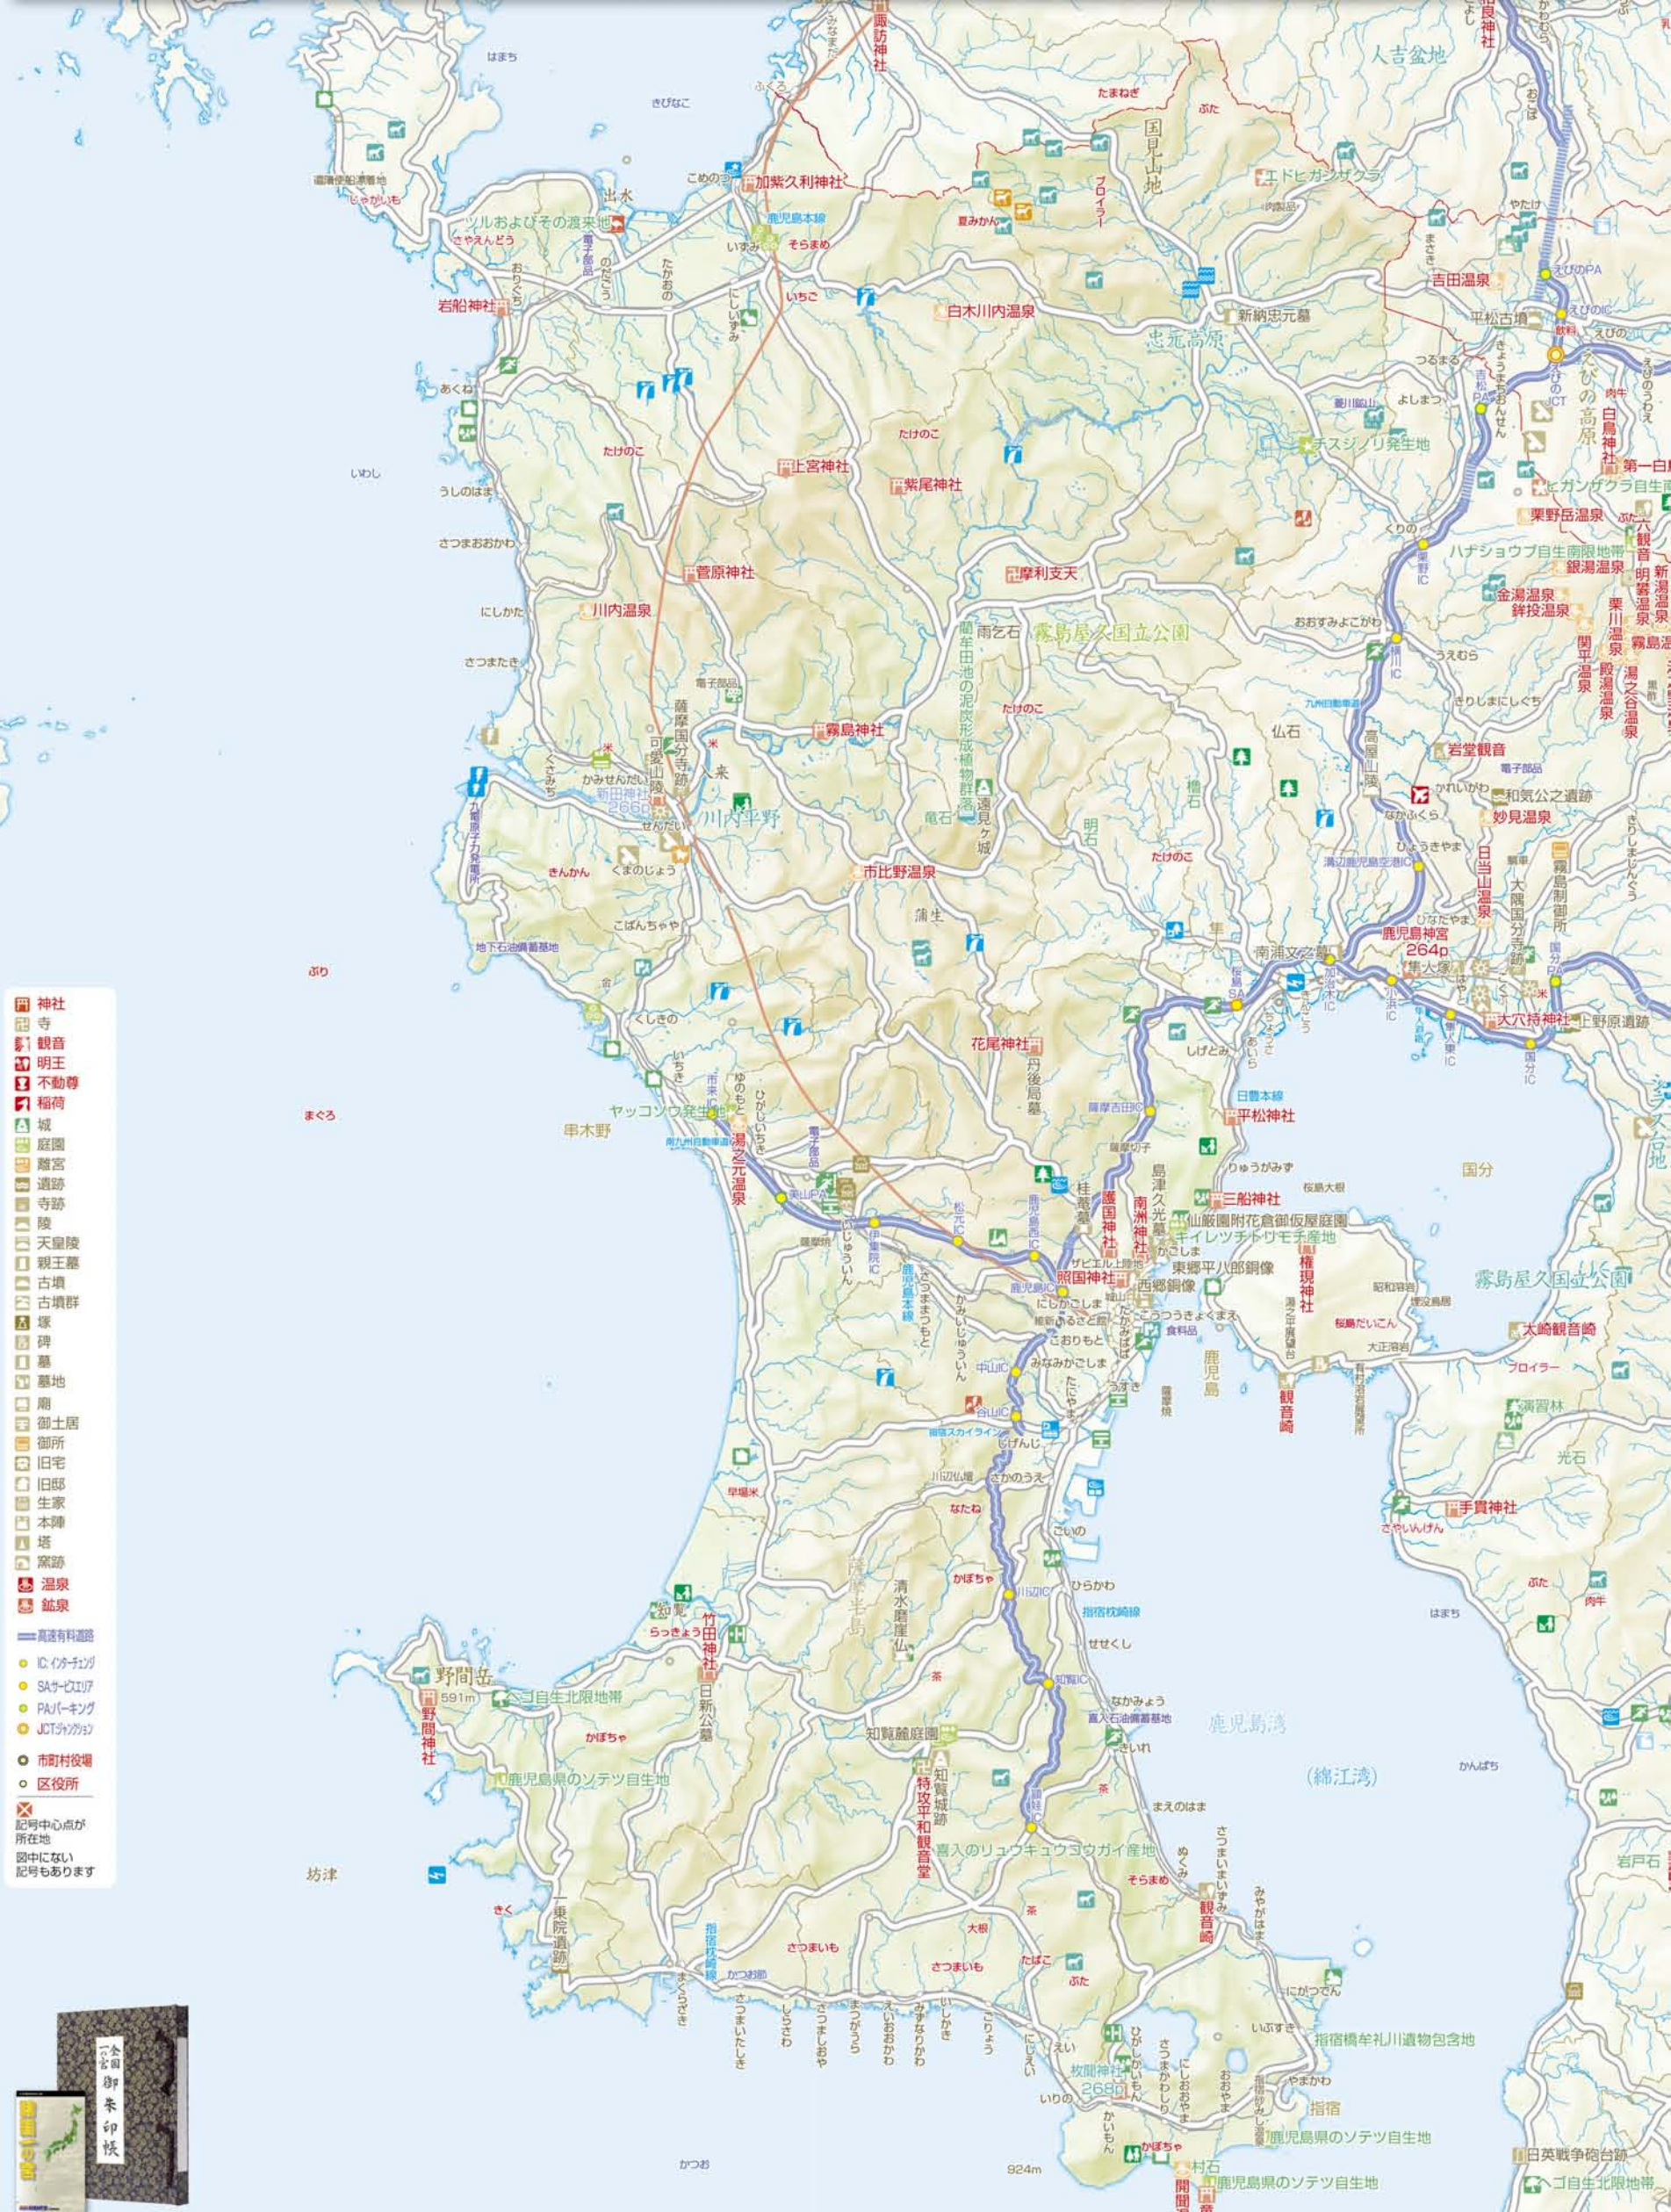

薩摩の国 諸国一の宮地図

縮尺 B4:1/356000
A3:1/308000

神社 仏閣 歴史遺産 自然景観について表示しています。
地図中の“p”は「諸国一の宮」の記載ページ。記号の中心点が所在地です。

- 神社
- 寺
- 観音
- 明王
- 不動尊
- 稲荷
- 城
- 庭園
- 離宮
- 遺跡
- 寺跡
- 陵
- 天皇陵
- 親王墓
- 古墳
- 古墳群
- 塚
- 碑
- 墓
- 墓地
- 廟
- 御土居
- 御所
- 旧宅
- 旧邸
- 生家
- 本陣
- 塔
- 竈跡
- 温泉
- 鉱泉
- 高速有料道路
- IC:イカテラジ
- SA:サービスエリア
- PA:パーキング
- JCT:ジャンクション
- 市町村役場
- 区役所
- 記号中心点が所在地
- 図中がない記号もあります

10km