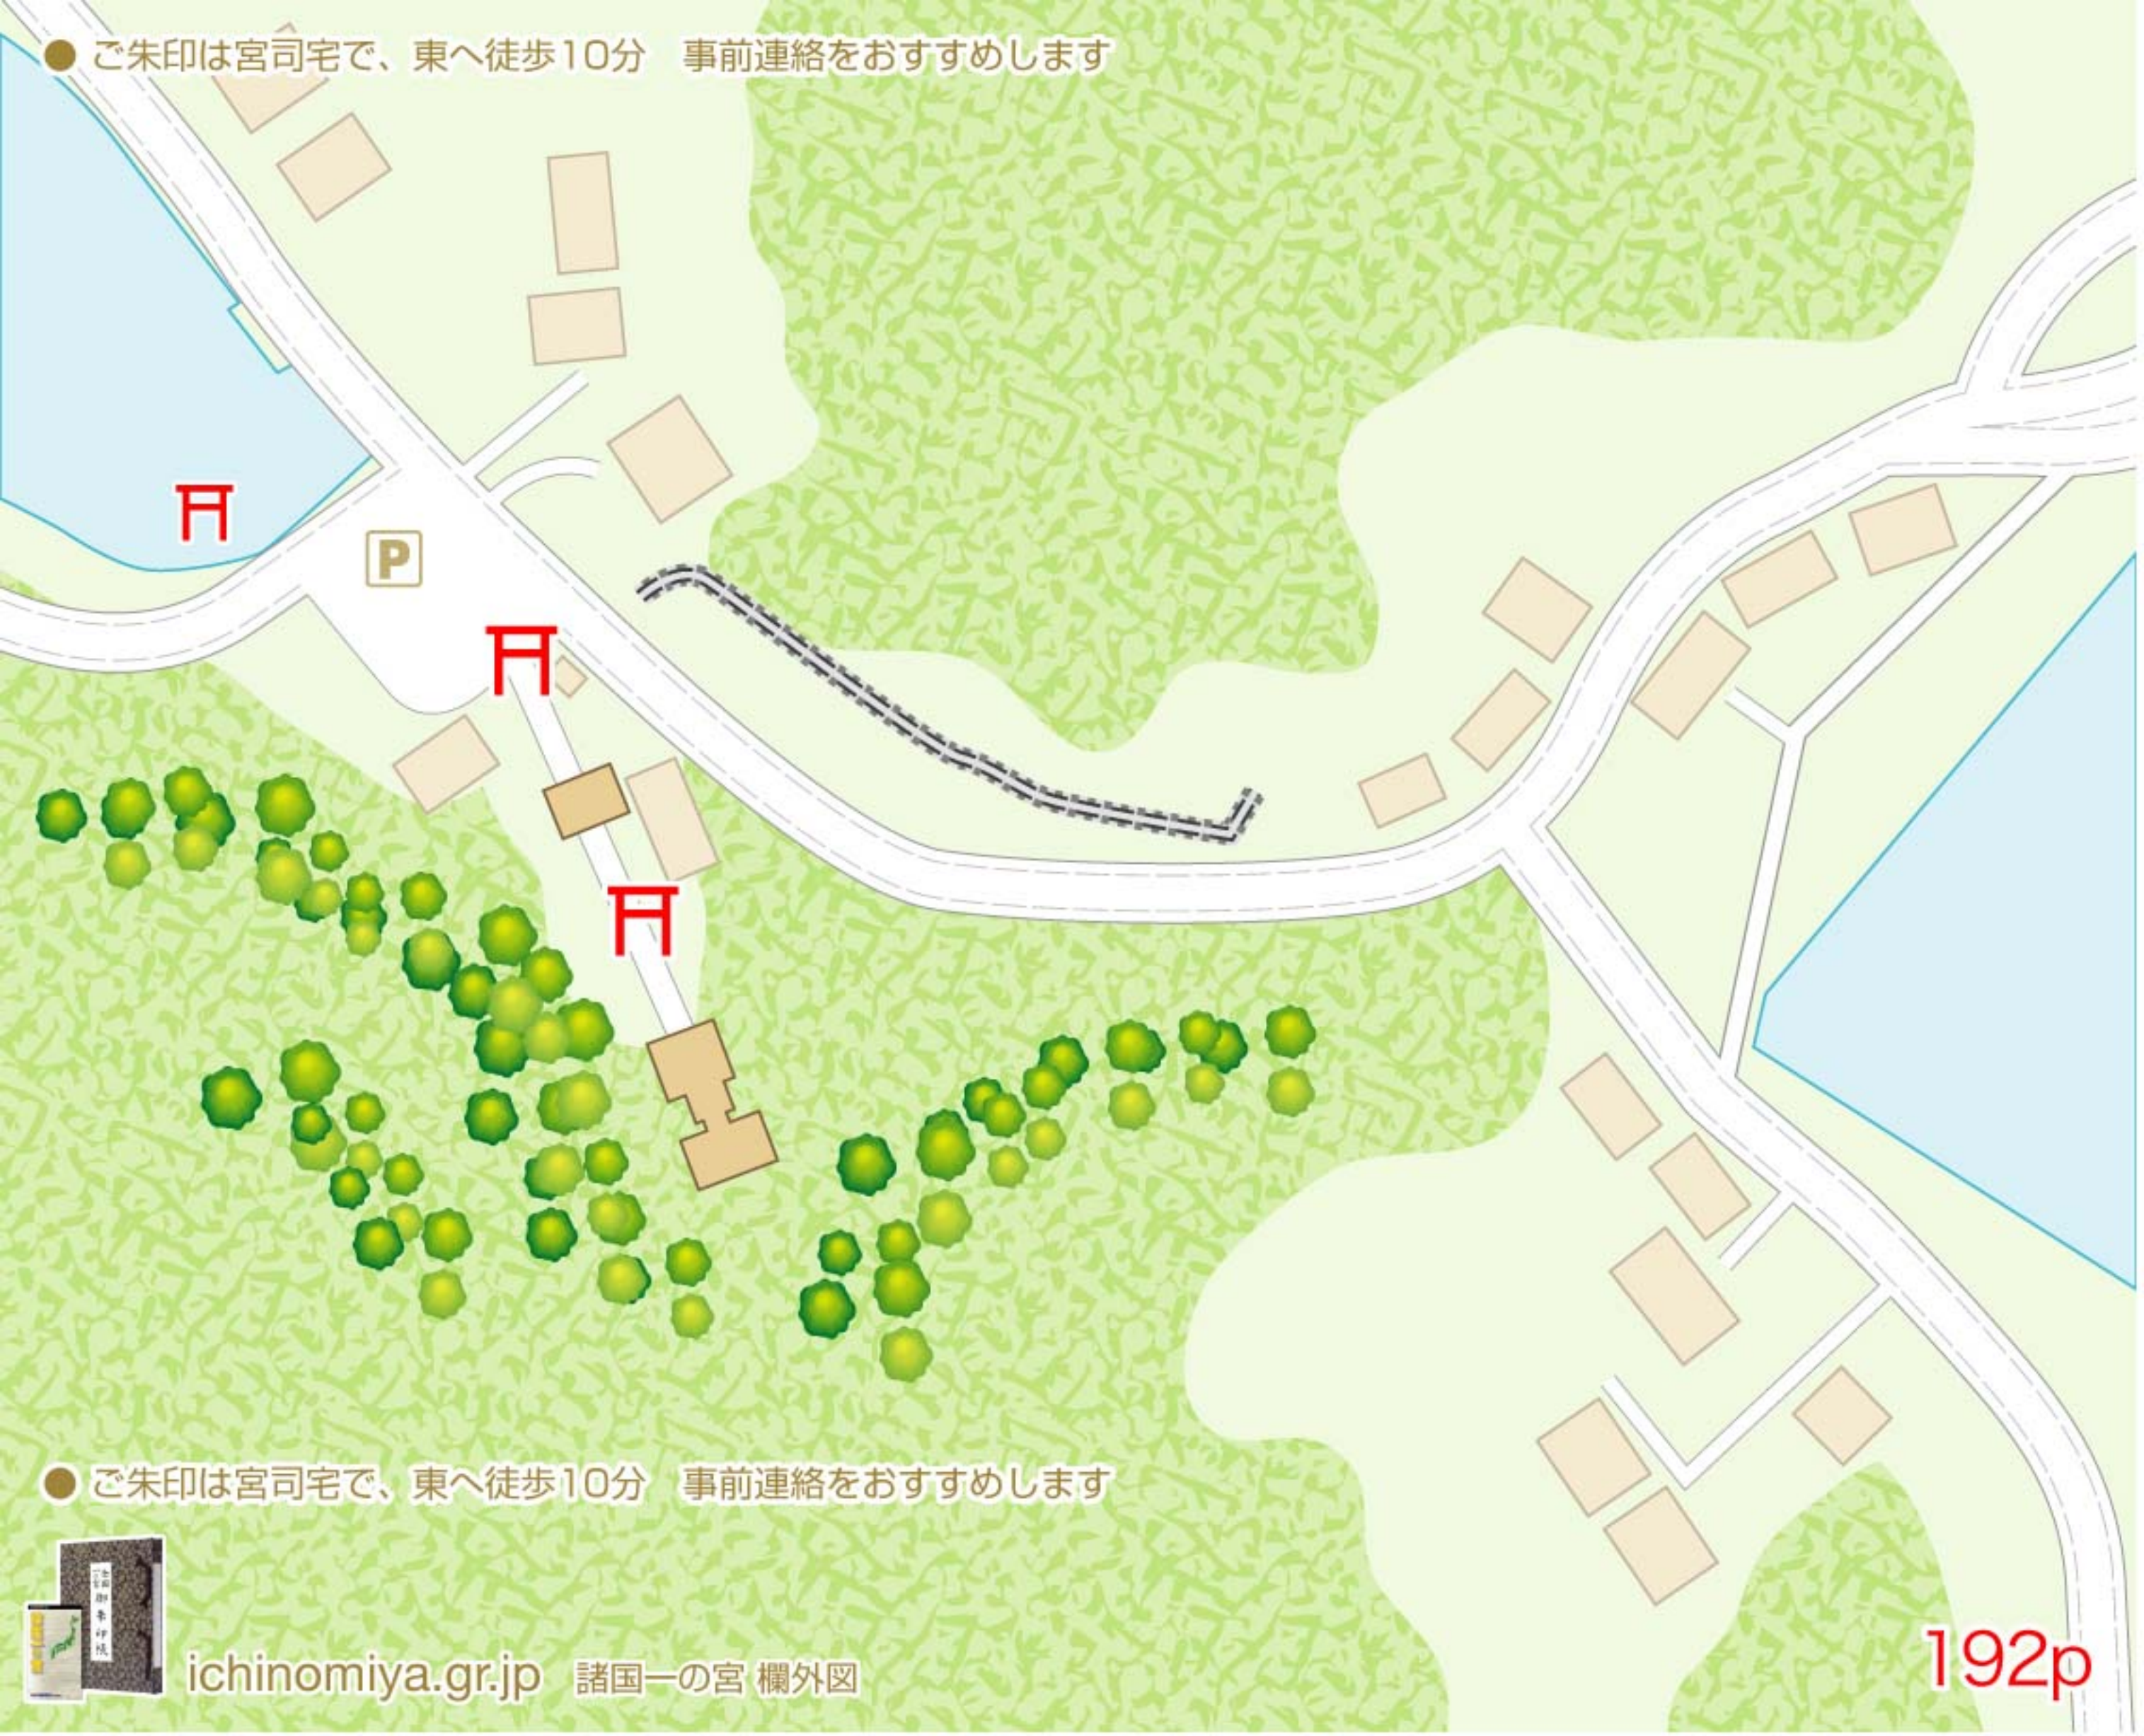

● ご朱印は宮司宅で、東へ徒歩10分 事前連絡をおすすめします

● ご朱印は宮司宅で、東へ徒歩10分 事前連絡をおすすめします