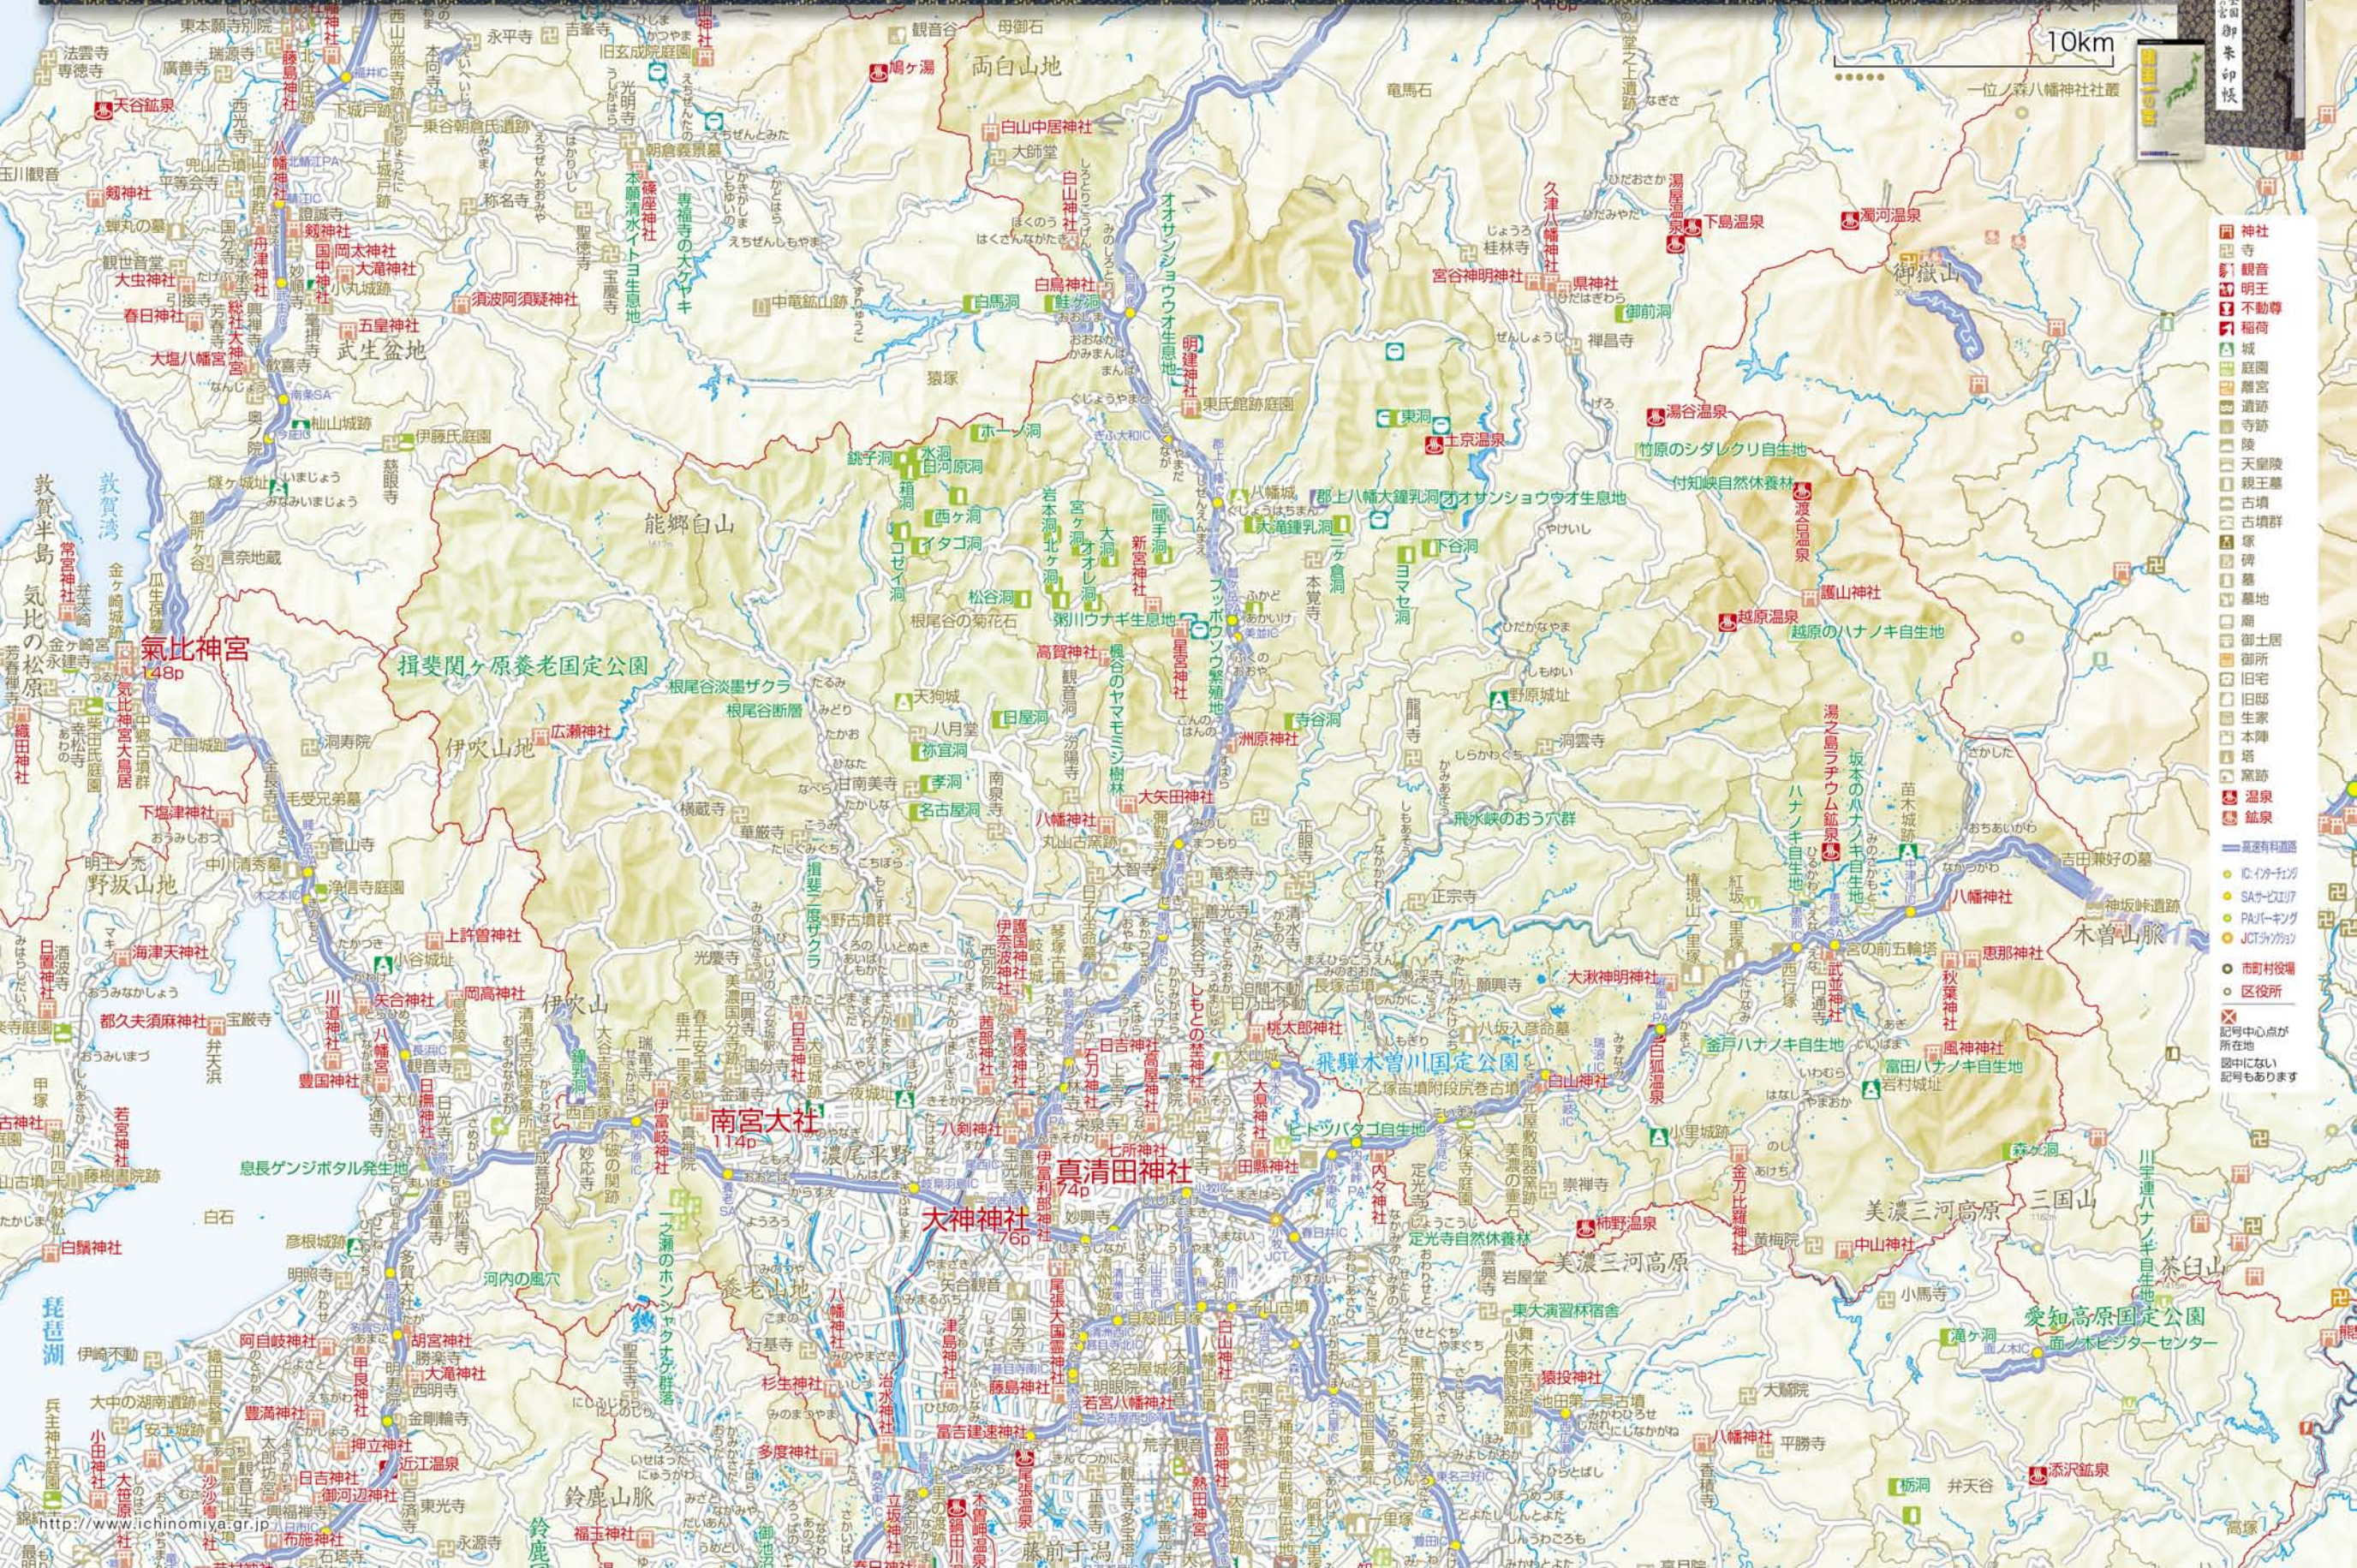

美濃の国 諸国一の宮地図

縮尺 B4:1/472000
A3:1/408000

神社・仏閣・歴史遺産・自然景観について表示しています。
地図中の“p”は「諸国一の宮」の記載ページ・記号の中心点が所在地です。

- 神社
 - 寺
 - 観音
 - 明王
 - 不動尊
 - 稲荷
 - 城
 - 庭園
 - 離宮
 - 遺跡
 - 寺跡
 - 陵
 - 天皇陵
 - 親王墓
 - 古墳
 - 古墳群
 - 塚
 - 碑
 - 墓
 - 廟
 - 御土居
 - 御所
 - 旧邸
 - 生家
 - 本陣
 - 竃跡
 - 温泉
 - 鉱泉
- 主要有料道路
● IC/PA/ETC/ET
● SA/PA/ETC/ET
● PA/PA/ETC/ET
● JCT/PA/ETC/ET
- 市町村役場
 - 区役所
- ☒ 記号中心点が所在地
☐ 図中がない記号もあります