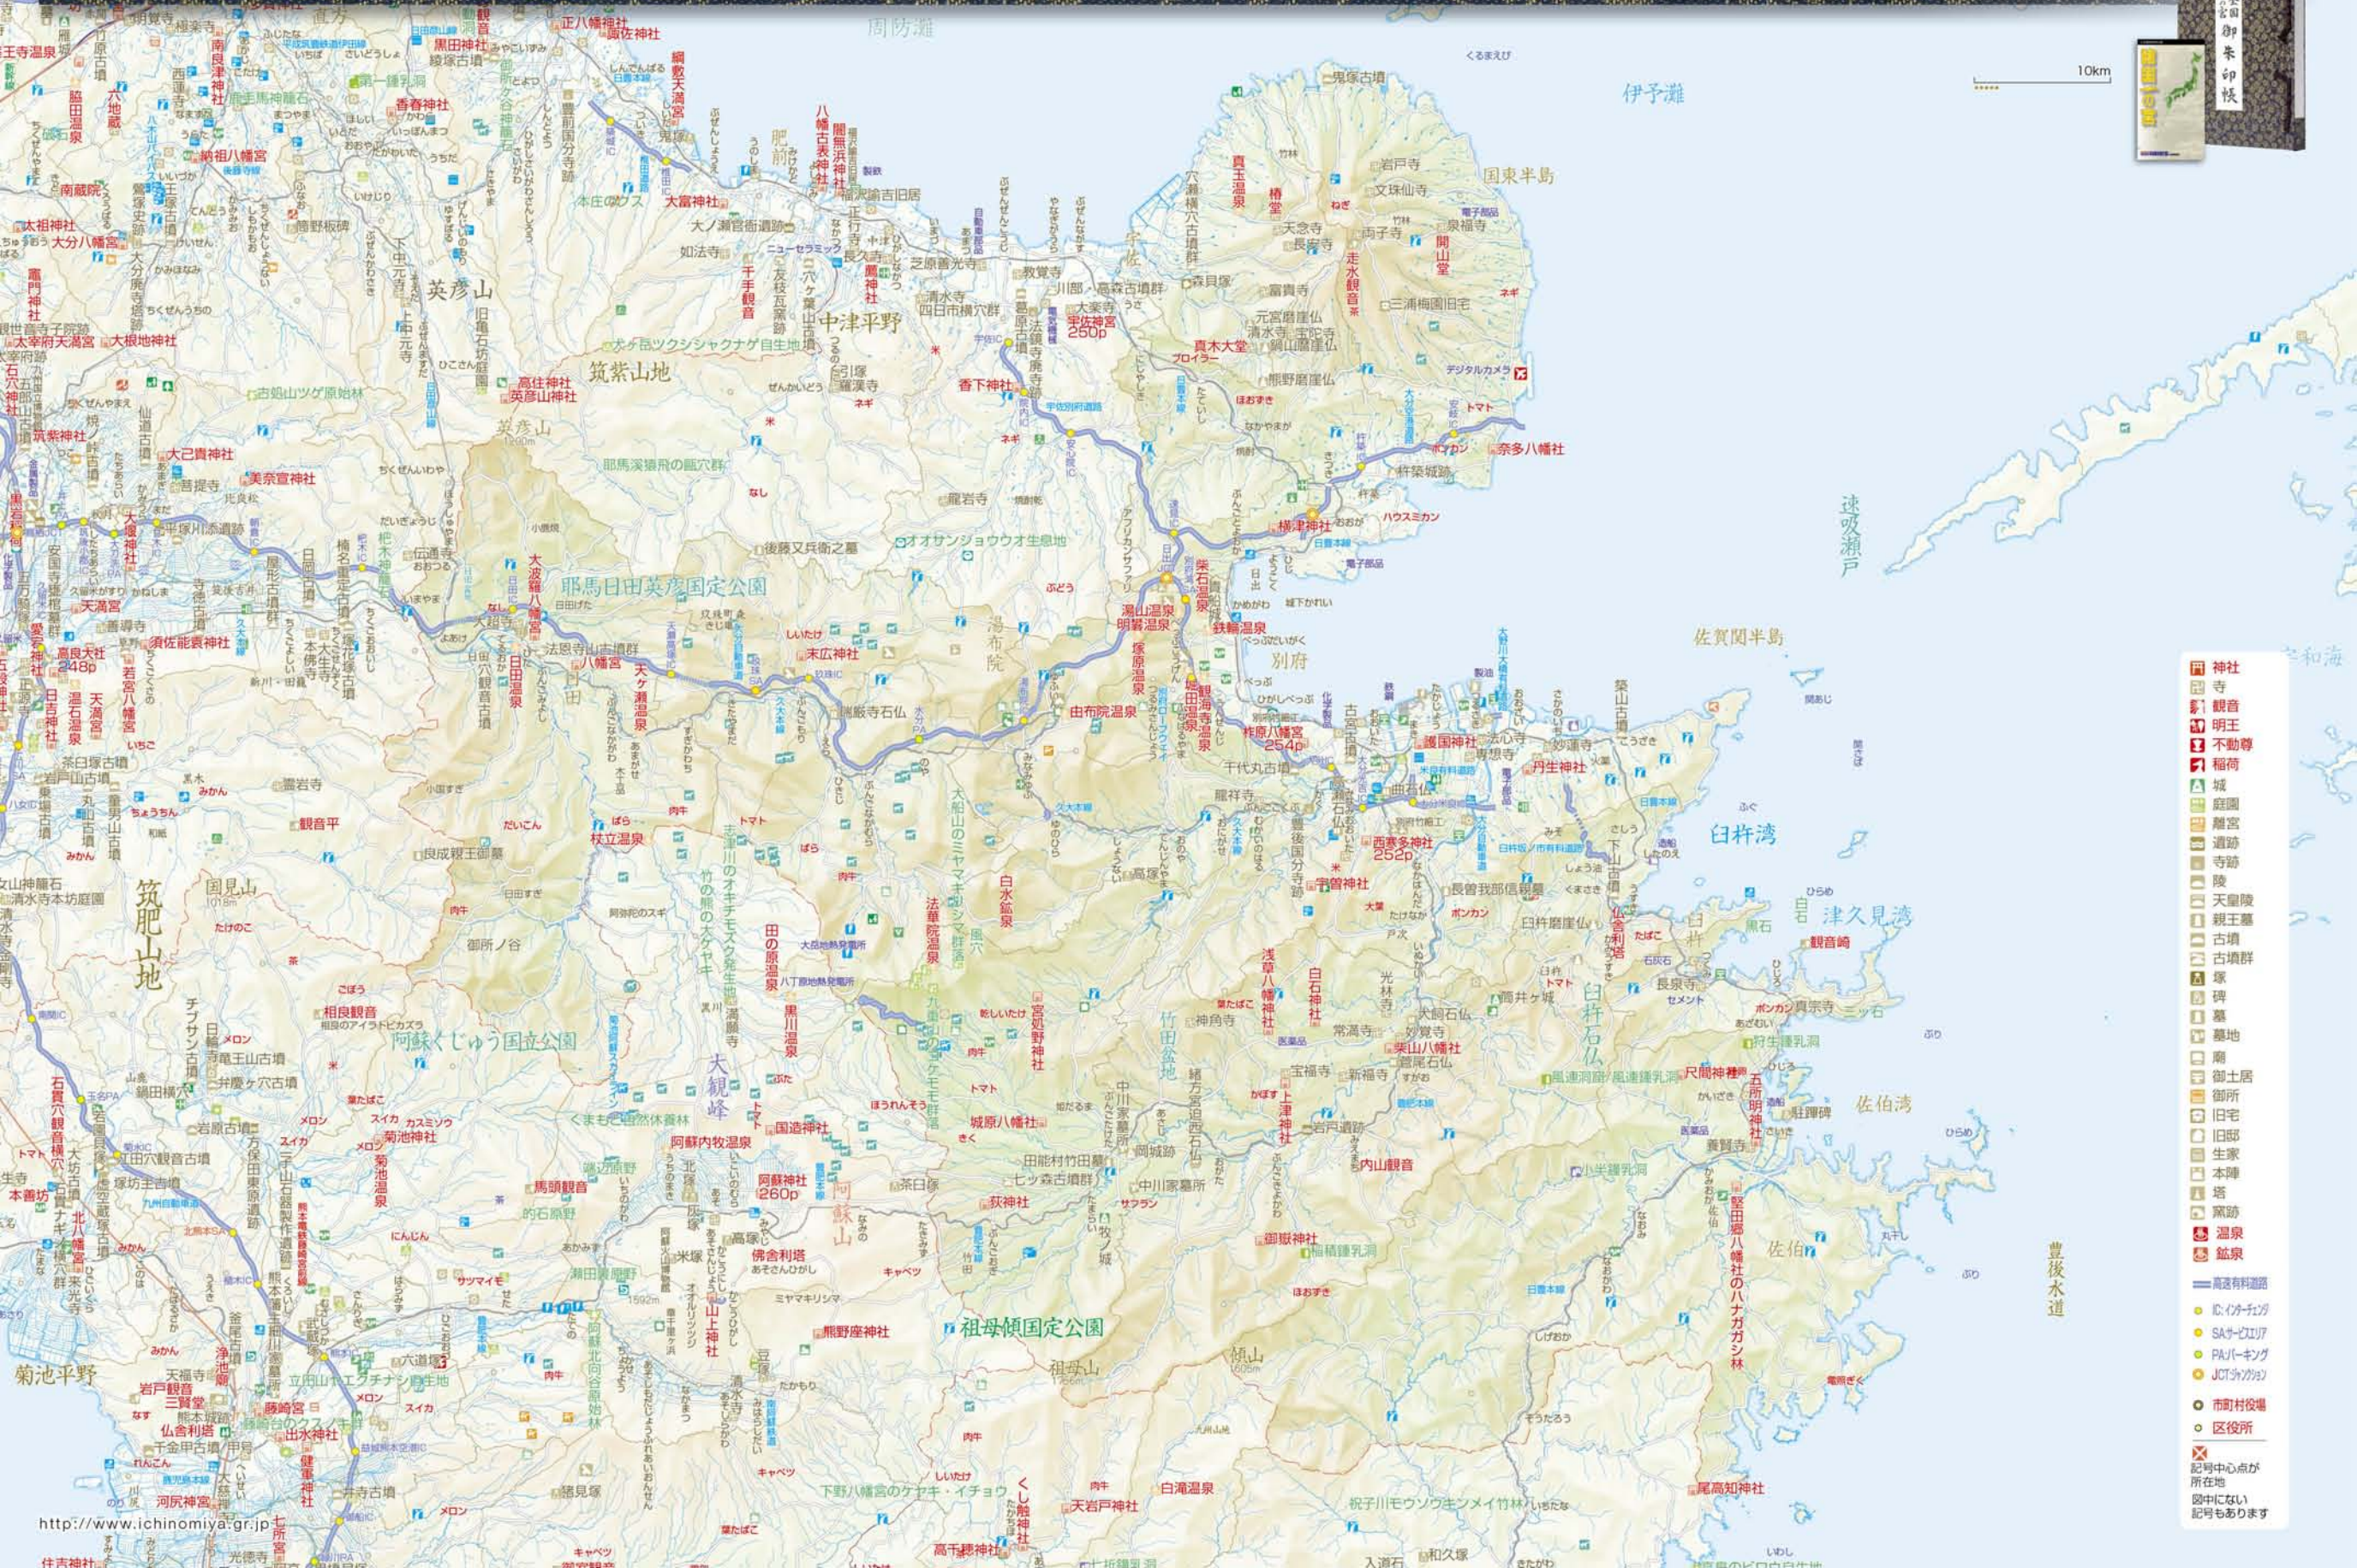

豊後の国 諸国一の宮地図

縮尺 B4:1/483000
A3:1/418000

神社・仏閣・歴史遺産・自然景観について表示しています。
地図中の“p”は、“諸国一の宮”の記載ページ・記号の中心点が所在地です。

- 神社
- 寺
- 観音
- 明王
- 不動尊
- 稲荷
- 城
- 庭園
- 離宮
- 遺跡
- 寺跡
- 陵
- 天皇陵
- 親王墓
- 古墳
- 古墳群
- 塚
- 碑
- 墓
- 墓地
- 廟
- 御土居
- 御所
- 旧宅
- 旧邸
- 生家
- 本陣
- 塔
- 竈跡
- 温泉
- 鉱泉
- 高速有料道路
- IC(インターチェンジ)
- SA(サービスエリア)
- PA(パーキング)
- JCT(ジャンクション)
- 市町村役場
- 区役所
- 記号中心点が所在地
- 図中に見えない記号もあります