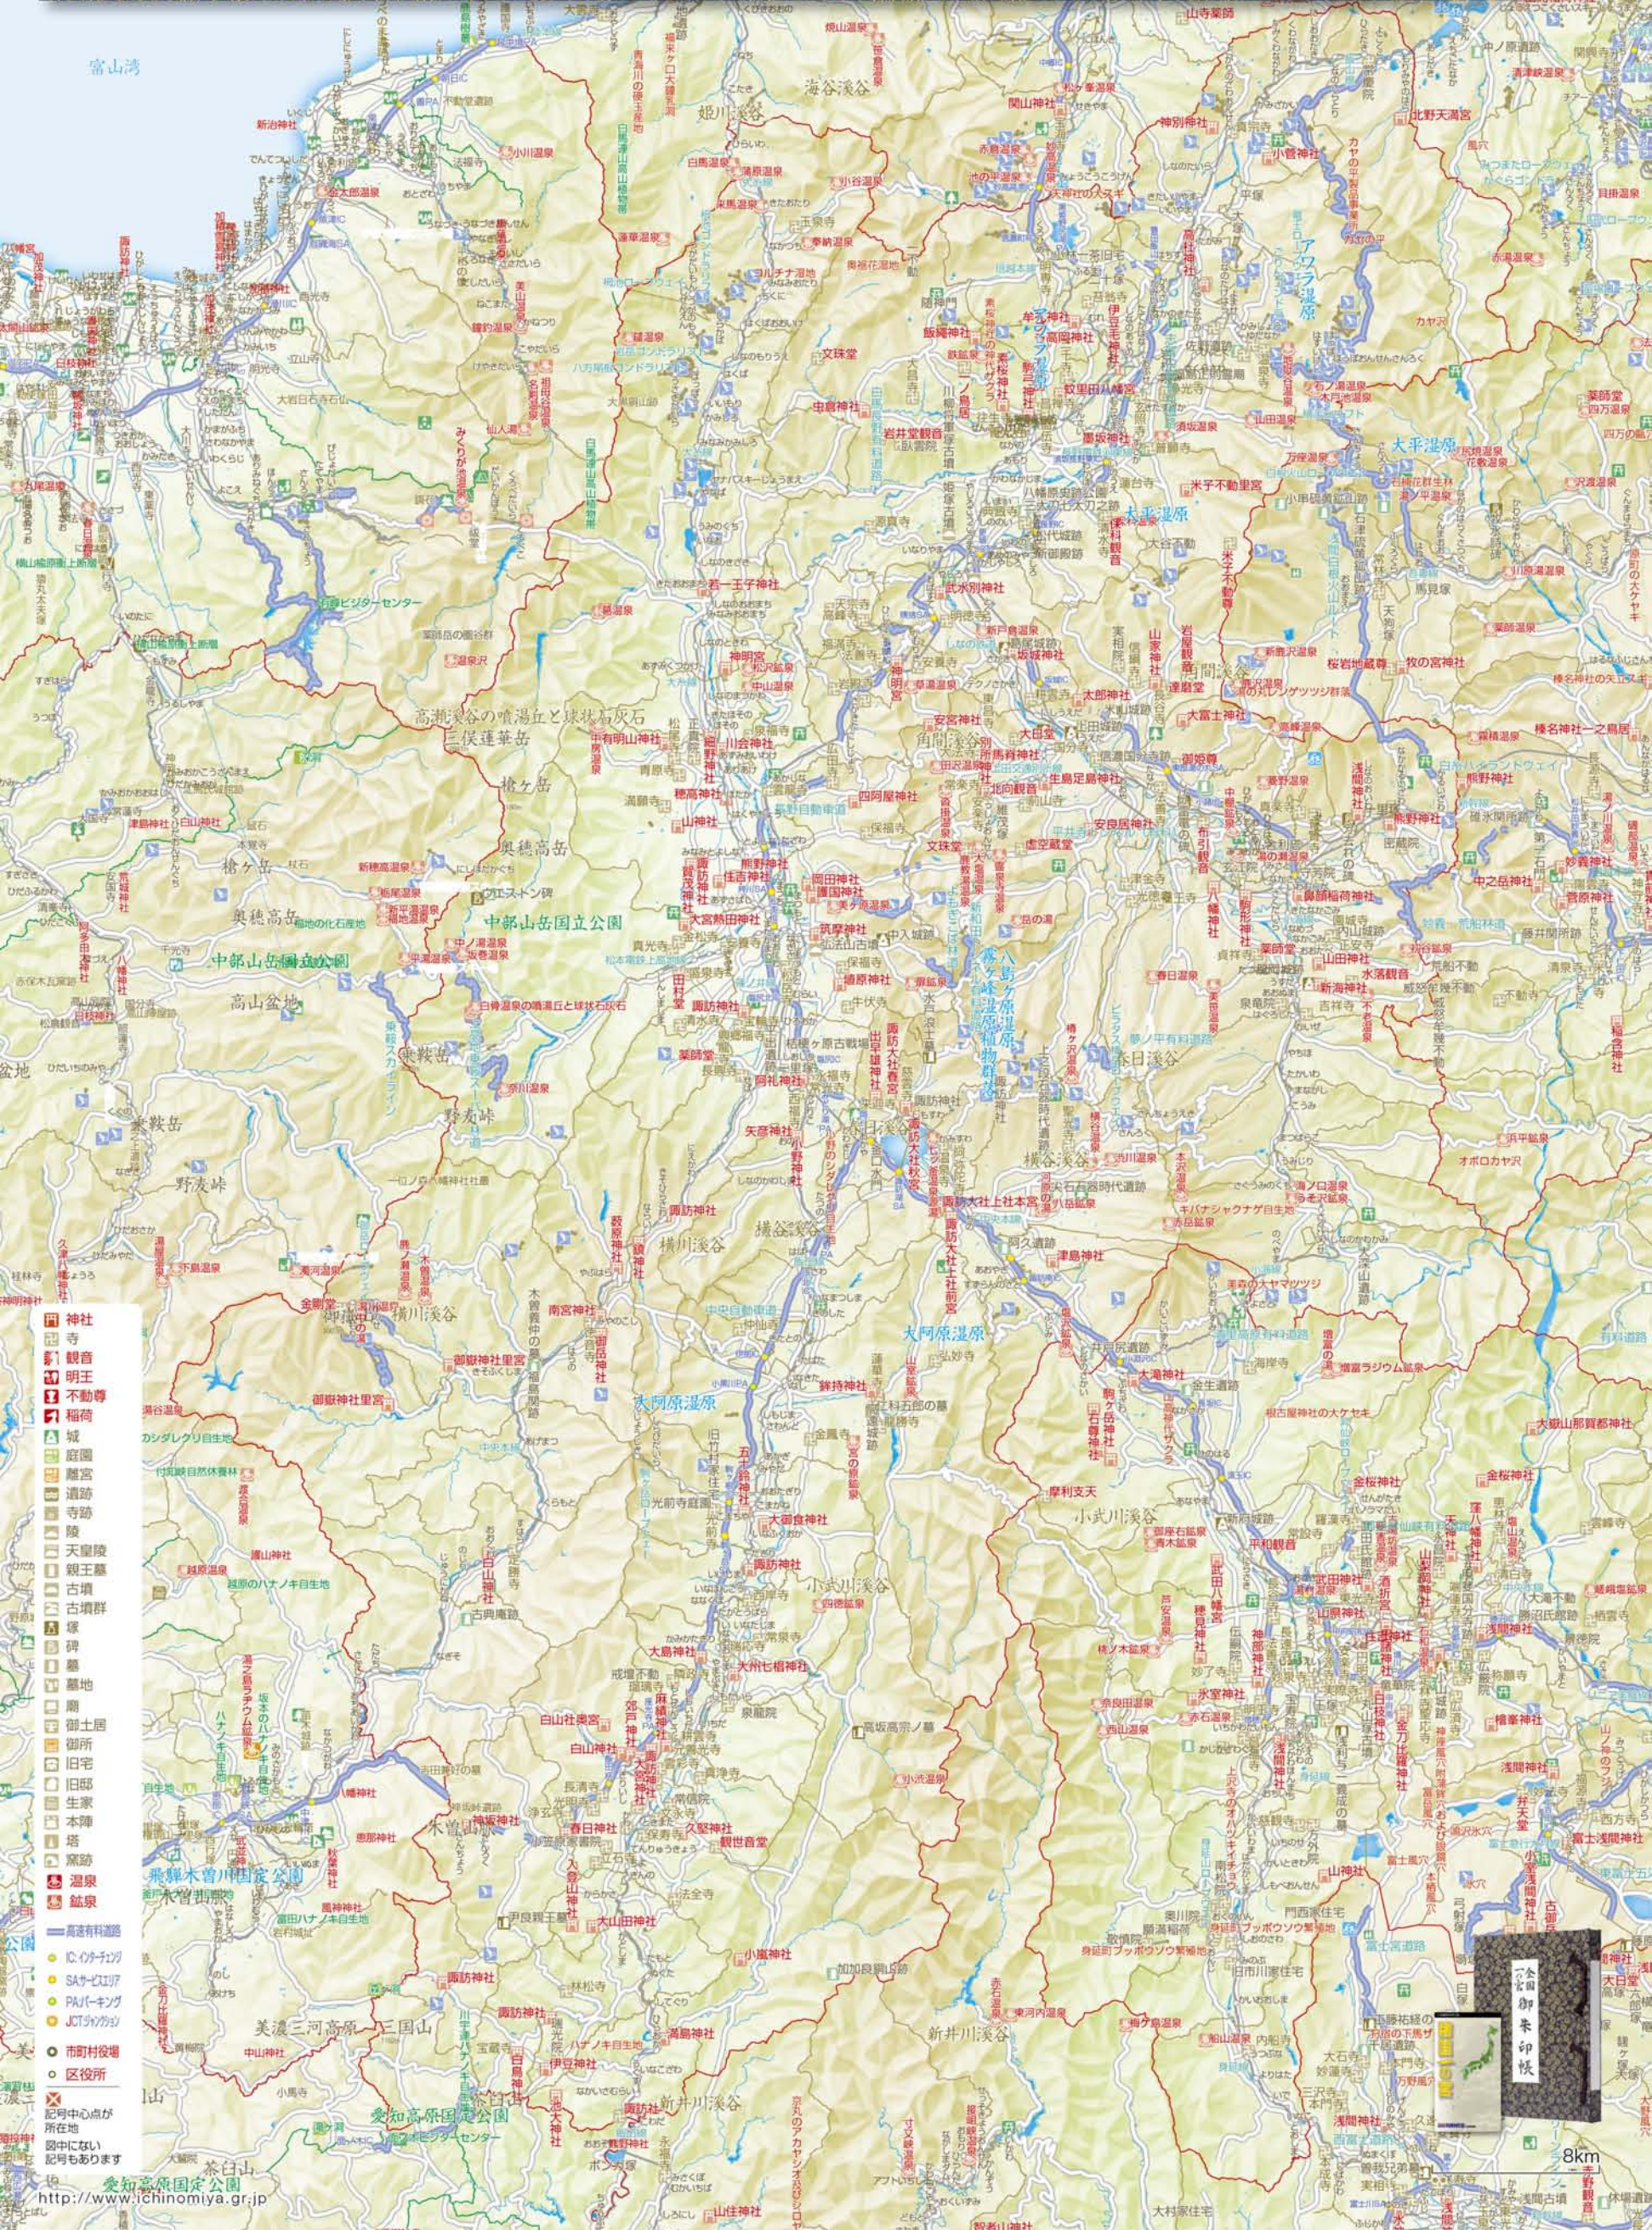

# 信濃の国 諸国一の宮地図

縮尺 B4:1/625000  
A3:1/540000

神社・仏閣・歴史遺産・自然景観について表示しています。  
地図中の「p」は「諸国一の宮」の記載ページ・記号の中心点が所在地です。

- 神社
- 寺
- 観音
- 明王
- 不動尊
- 稲荷
- 城
- 庭園
- 離宮
- 遺跡
- 寺跡
- 陵
- 天皇陵
- 親王墓
- 古墳
- 古墳群
- 塚
- 墓地
- 廟
- 御土居
- 御所
- 旧宅
- 旧邸
- 生家
- 本陣
- 塔
- 塚跡
- 温泉
- 鉱泉
- 高速有料道路
- ICインターチェンジ
- SAサービスエリア
- PAパーキング
- JCTジャンクション
- 市町村役場
- 区役所

8km